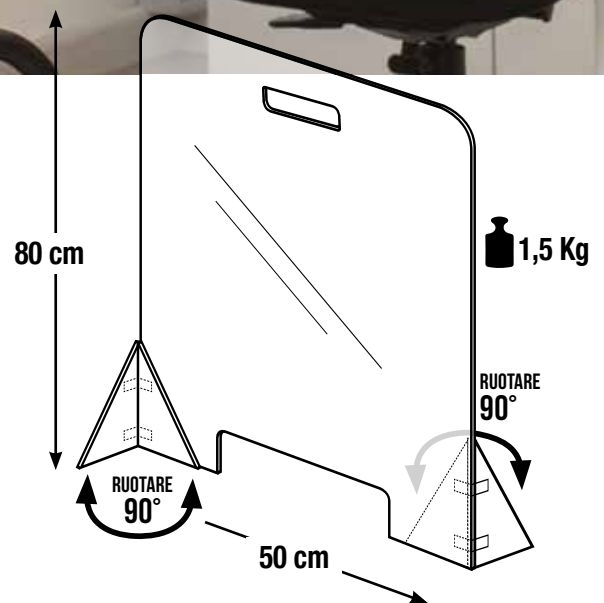

SEPARÈ DI SICUREZZA IGIENICA PERSONALE TRASPORTABILE IN PLEXIGLAS TRASPARENTE

Separè di contenute dimensioni **b 50 x h 80 cm** interamente realizzato in Plexiglas trasparente **spessore 6 mm** per un **peso di soli 1,5 kg**.

Questo separè è stato espressamente pensato e realizzato per tutti quei professionisti che quotidianamente si recano presso clienti; come tecnici informatici, consulenti, medici di famiglia ecc.