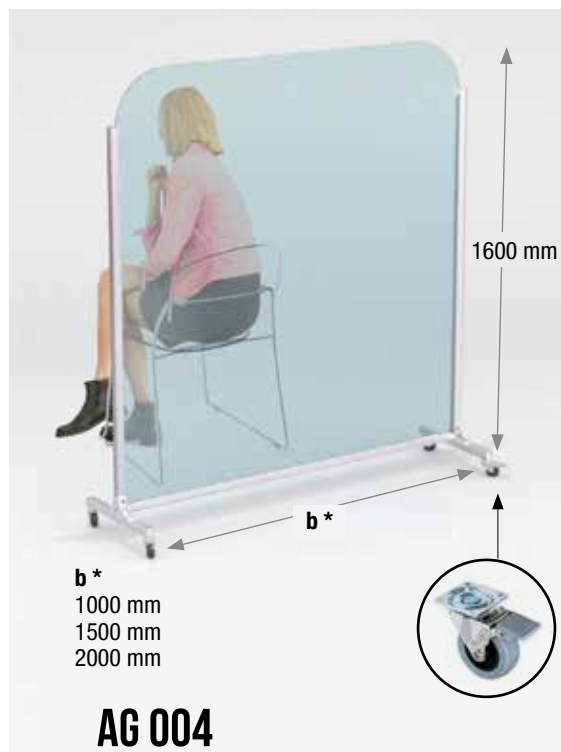

Dim. in cm
h (80) x b (50, 80, 100, 120, 150)

SEPARÈ DI SICUREZZA IGIENICA PERSONALE TRASPORTABILE IN PLEXIGLAS TRASPARENTE

Separè di contenute dimensioni **b 50 x h 80 cm** interamente realizzato in Plexiglas trasparente **spessore 6 mm** per un **peso di soli 1,5 kg**.

Questo separè è stato espressamente pensato e realizzato per tutti quei professionisti che quotidianamente si recano presso clienti; come tecnici informatici, consulenti, medici di famiglia ecc.

A TERRA H = 210 CM

Dimensioni:
Base: 1545 mm
Altezza: 2100 mm

A TERRA H = 160 CM

LINEA
DESIGN

Separè di protezione igienica realizzato in Plexiglas trasparente sp. 6 mm con **telaio portante in alluminio**.

Diponibile nella versione con piedini (AG 003) o nella versione con ruotine (AG 004).

Dimensioni:
Base: 1000/1500/2000 mm
Altezza: 1600 mm

MOD. PDP

**PORTA DISPENSER A PARETE IN PLEXIGLAS TRASPARENTE
 IDEALE PER IGIENIZZANTI MANI CON FLACONI DA 1 LITRO**

Design moderno. Realizzato da un unico pezzo di Plexiglas trasparente sp.6 mm tagliato al laser e modellato a caldo, non presenta **nessun punto colla** ed ha **raggiature morbide** per **garantirne e facilitarne una completa pulizia**. **Molto resistente** e semplice da installare.