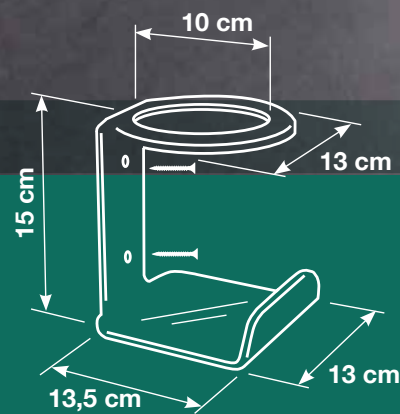

Dim. in cm
h (80) x b (50, 80, 100, 120, 150)

SEPARÈ DI SICUREZZA IGIENICA PERSONALE TRASPORTABILE IN PLEXIGLAS TRASPARENTE

Separè di contenute dimensioni **b 50 x h 80 cm** interamente realizzato in Plexiglas trasparente **spessore 6 mm** per un **peso di soli 1,5 kg**.

Dimensioni:
Base: 1545 mm
Altezza: 2100 mm

A TERRA H = 160 CM

LINEA
DESIGN

Separè di protezione igienica realizzato in Plexiglas trasparente sp. 6 mm con **telaio portante in alluminio**.

Diponibile nella versione con piedini (AG 003) o nella versione con ruotine (AG 004).

Dimensioni:
Base: 1000/1500/2000 mm
Altezza: 1600 mm

MOD. PDP

**PORTA DISPENSER A PARETE IN PLEXIGLAS TRASPARENTE
 IDEALE PER IGIENIZZANTI MANI CON FLACONI DA 1 LITRO**

Design moderno. Realizzato da un unico pezzo di Plexiglas trasparente sp.6 mm tagliato al laser e modellato a caldo, non presenta **nessun punto colla** ed ha **raggiature morbide** per **garantirne e facilitarne una completa pulizia**. **Molto resistente** e semplice da installare.