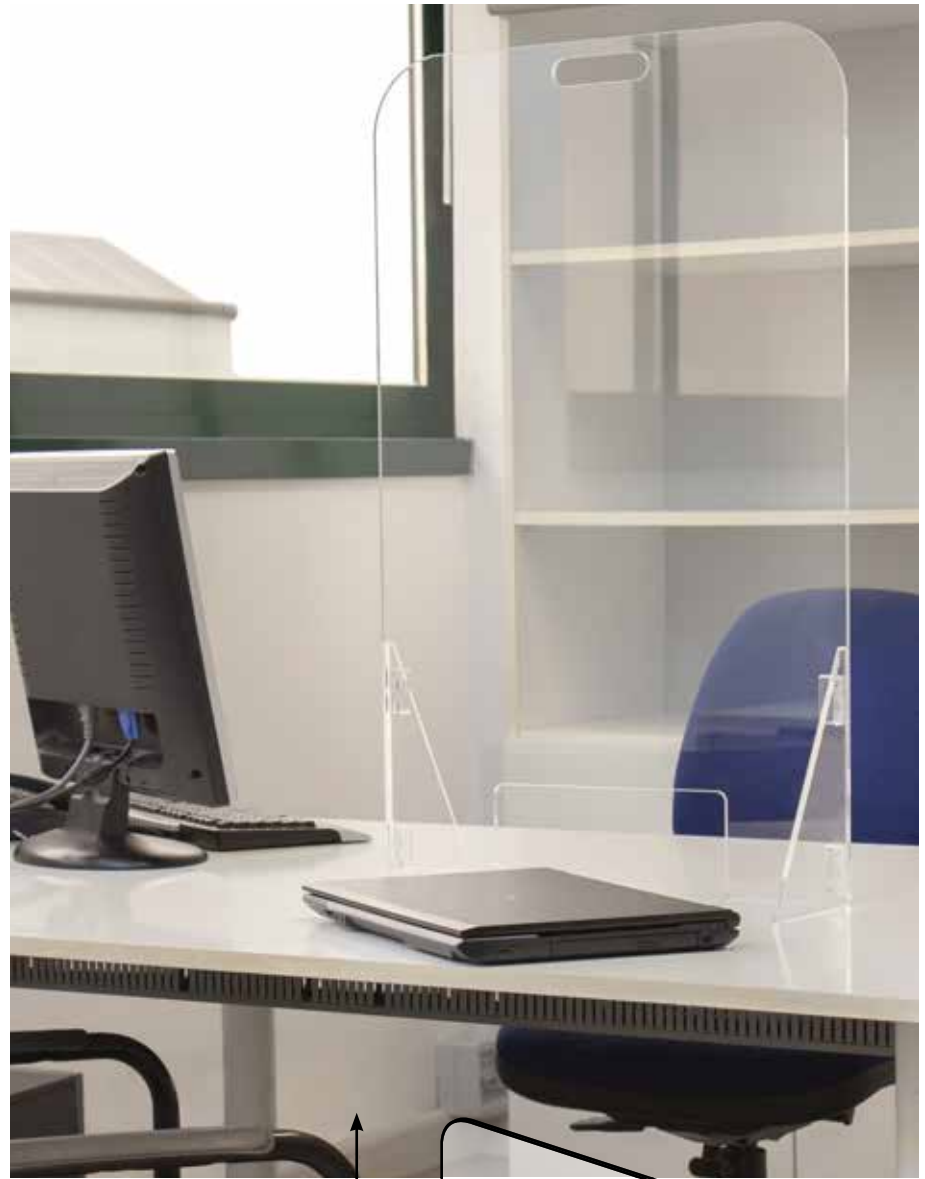

Dim. in cm
h (80) x b (50, 80, 100, 120, 150)

SEPARÈ DI SICUREZZA IGIENICA PERSONALE TRASPORTABILE IN PLEXIGLAS TRASPARENTE

Separè di contenute dimensioni **b 50 x h 80 cm** interamente realizzato in Plexiglas trasparente **spessore 6 mm** per un **peso di soli 1,5 kg**.

Questo separè è stato espressamente pensato e realizzato per tutti quei professionisti che quotidianamente si recano presso clienti; come tecnici informatici, consulenti, medici di famiglia ecc.

A TERRA H = 210 CM

Dimensioni:
Base: 1000/1500/2000 mm
Altezza: 1600 mm

MOD. PDP

**PORTA DISPENSER A PARETE IN PLEXIGLAS TRASPARENTE
 IDEALE PER IGIENIZZANTI MANI CON FLACONI DA 1 LITRO**

Design moderno. Realizzato da un unico pezzo di Plexiglas trasparente sp.6 mm tagliato al laser e modellato a caldo, non presenta **nessun punto colla** ed ha **raggiature morbide** per **garantirne e facilitarne una completa pulizia**. **Molto resistente** e semplice da installare.

Design moderno. Realizzato completamente in Plexiglas bianco sp.6 mm e col culmine trasparente per evidenziarne il flacone. Tagliato al laser ed incollato mantiene linee sobrie che oltre renderlo **bello esteticamente** rende semplici le operazioni di pulizia quotidiane. **Molto resistente.**