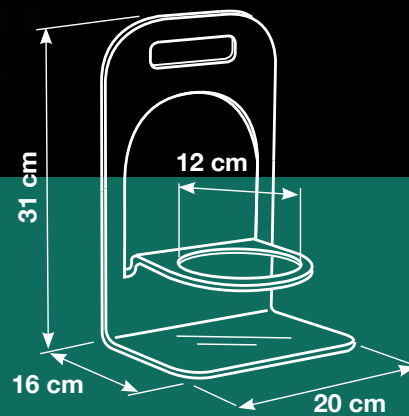

MOD. PDB-M

**PORTA DISPENSER DA BANCO IN PLEXIGLAS TRASPARENTE
IDEALE PER IGIENIZZANTI MANI CON FLACONI DA 1 LITRO**

Design moderno. Realizzato da un unico pezzo di Plexiglas trasparente sp.6 mm tagliato al laser e modellato a caldo, non presenta **nessun punto colla** ed ha **raggiature morbide** per **garantirne e facilitarne una completa pulizia**. Provvisto di maniglia è molto resistente.