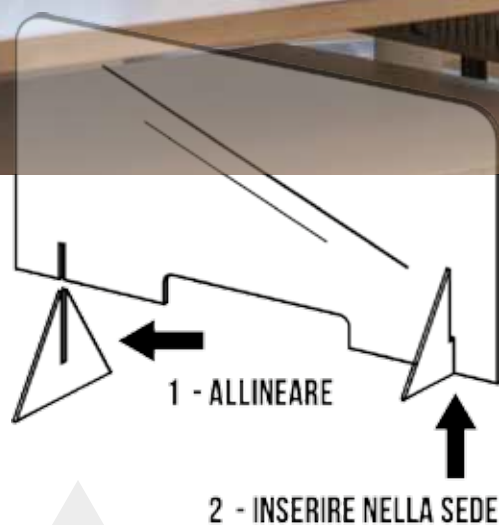

SEPARÈ' DI SICUREZZA IGIENICA IN PLEXIGLAS PER UFFICI, LUOGHI DI LAVORO E CONVIVENZE

Separè confezionato in Kit di montaggio

Separè interamente realizzato in Plexiglas trasparente **sp. 6 mm** sia per la **parete divisoria** e sia per i **n° 2 supporti** di sostegno. **ARTEGRAFICA produce** inoltre **espositori** per vetrine, **contenitori**, **scatole** ed in generale manufatti in **Plexiglas** e **altri materiali plastici**.

Dim. in cm
h (80) x b (50, 80, 100, 120, 150)

SEPARÈ DI SICUREZZA IGIENICA PERSONALE TRASPORTABILE IN PLEXIGLAS TRASPARENTE

Separè di contenute dimensioni **b 50 x h 80 cm** interamente realizzato in Plexiglas trasparente **spessore 6 mm** per un **peso di soli 1,5 kg**.

Questo separè è stato espressamente pensato e realizzato per tutti quei professionisti che quotidianamente si recano presso clienti; come tecnici informatici, consulenti, medici di famiglia ecc.

A TERRA H = 210 CM

Dimensioni:
Base: 1545 mm
Altezza: 2100 mm

A TERRA H = 160 CM

LINEA
DESIGN

Separè di protezione igienica realizzato in Plexiglas trasparente sp. 6 mm con **telaio portante in alluminio**.

Diponibile nella versione con piedini (AG 003) o nella versione con ruotine (AG 004).