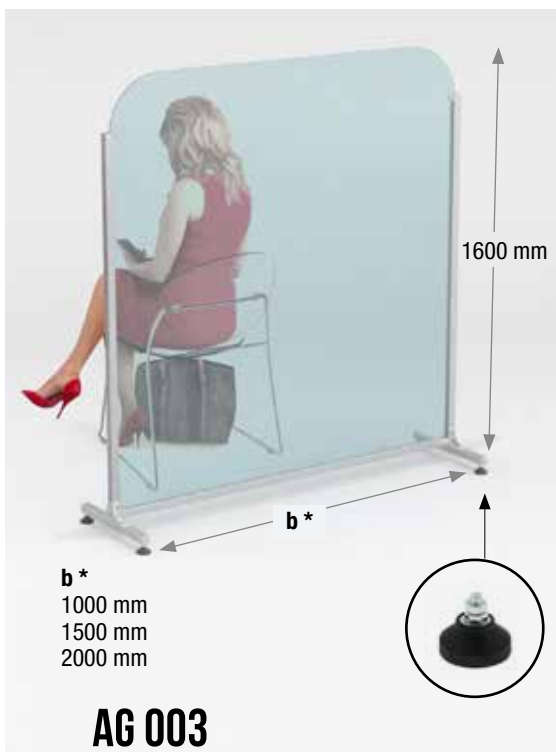

Dim. in cm
h (80) x b (50, 80, 100, 120, 150)

SEPARÈ DI SICUREZZA IGIENICA PERSONALE TRASPORTABILE IN PLEXIGLAS TRASPARENTE

Separè di contenute dimensioni **b 50 x h 80 cm** interamente realizzato in Plexiglas trasparente **spessore 6 mm** per un **peso di soli 1,5 kg**.

Questo separè è stato espressamente pensato e realizzato per tutti quei professionisti che quotidianamente si recano presso clienti; come tecnici informatici, consulenti, medici di famiglia ecc.

A TERRA H = 210 CM

Dimensioni:
Base: 1545 mm
Altezza: 2100 mm

A TERRA H = 160 CM

LINEA
DESIGN

Separè di protezione igienica realizzato in Plexiglas trasparente sp. 6 mm con **telaio portante in alluminio**.

Diponibile nella versione con piedini (AG 003) o nella versione con ruotine (AG 004).

Dimensioni:
Base: 1000/1500/2000 mm
Altezza: 1600 mm

MOD. PDP

**PORTA DISPENSER A PARETE IN PLEXIGLAS TRASPARENTE
 IDEALE PER IGIENIZZANTI MANI CON FLACONI DA 1 LITRO**

Design moderno. Realizzato da un unico pezzo di Plexiglas trasparente sp.6 mm tagliato al laser e modellato a caldo, non presenta **nessun punto colla** ed ha **raggiature morbide** per **garantirne e facilitarne una completa pulizia**. **Molto resistente** e semplice da installare.