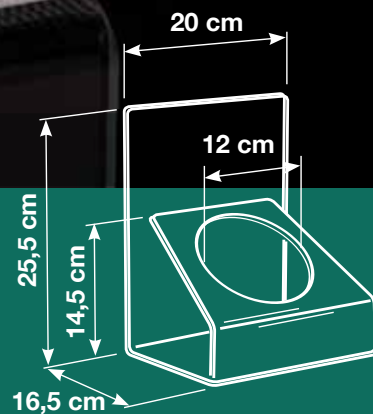

**PORTA DISPENSER DA BANCO IN PLEXIGLAS TRASPARENTE
IDEALE PER IGIENIZZANTI MANI CON FLACONI DA 1 LITRO**

Design moderno. Realizzato da un unico pezzo di Plexiglas trasparente sp.6 mm tagliato al laser e modellato a caldo, non presenta **nessun punto colla** ed ha **raggiature morbide** per **garantirne e facilitarne una completa pulizia**. **Molto resistente.**