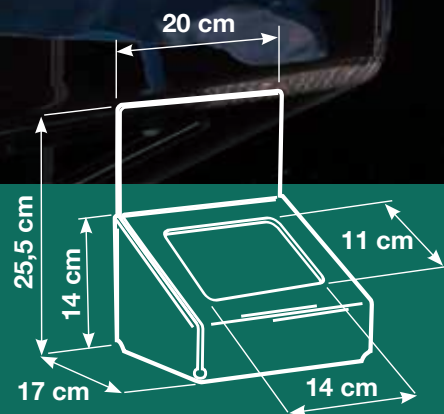

*(Le quote potrebbero variare di qualche millimetro)